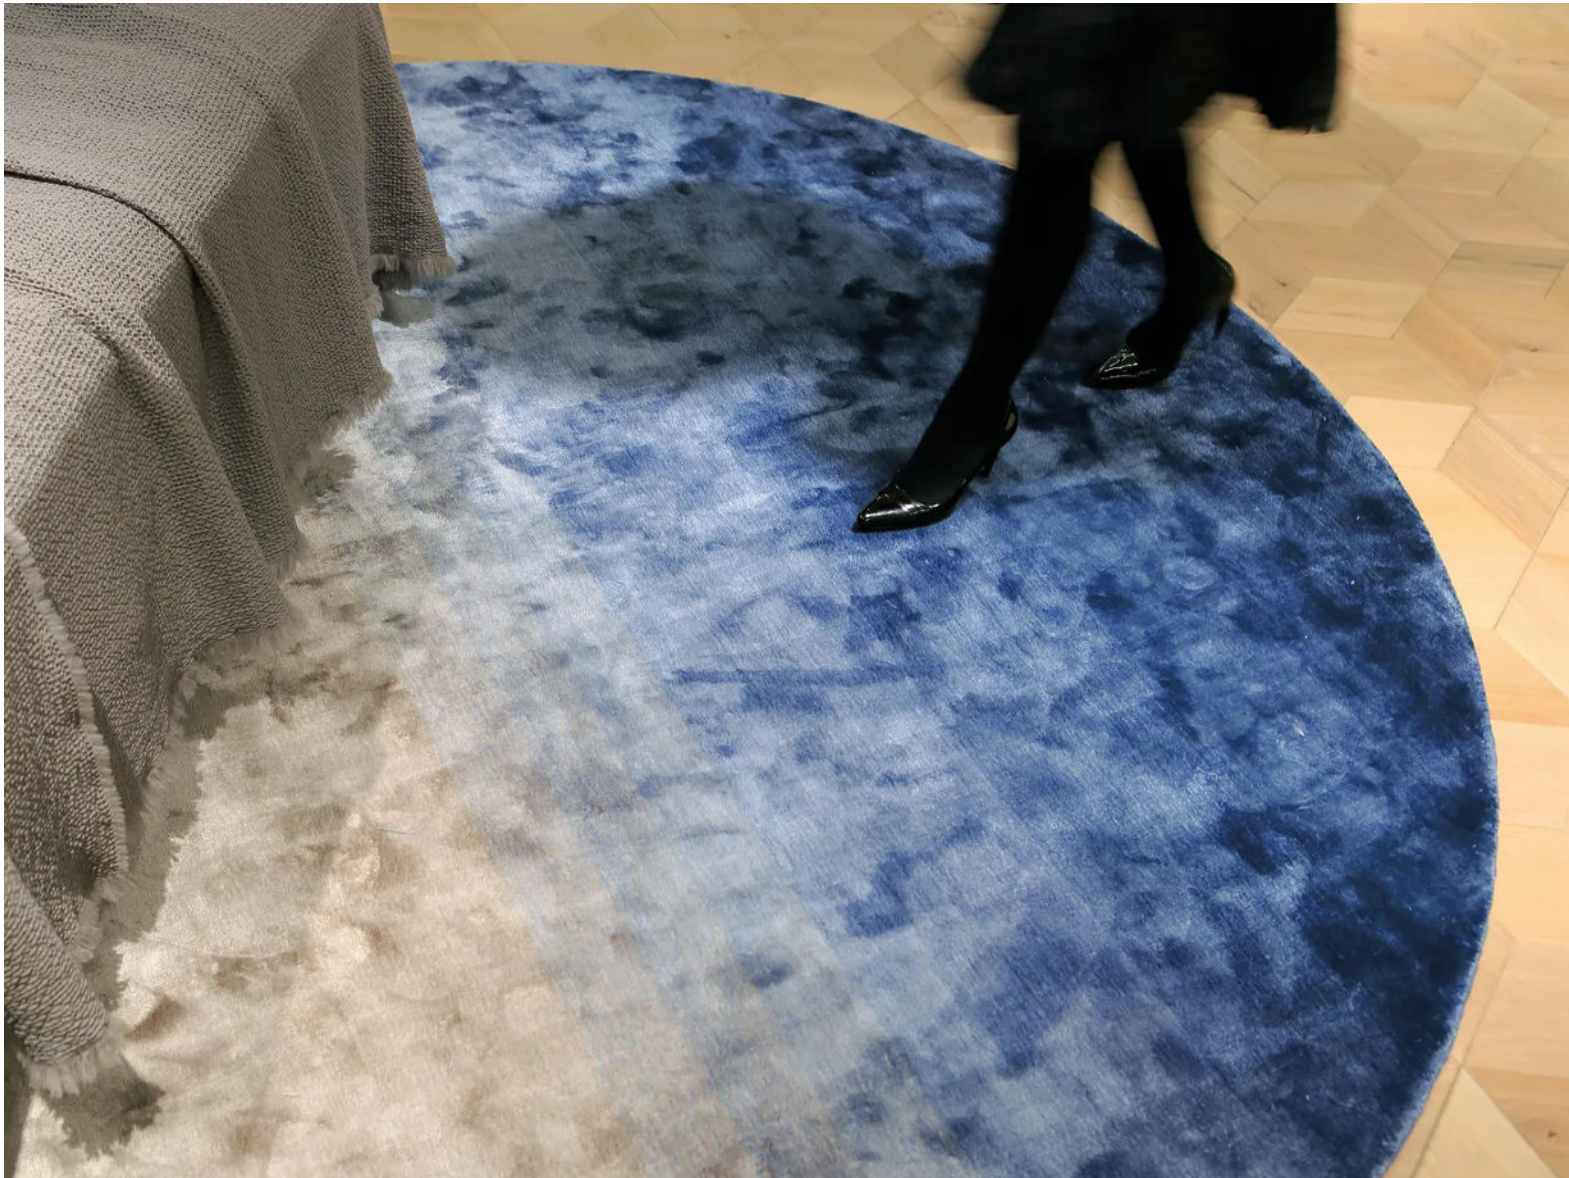

Wohnzimmer Teppiche

G.T.Design, Teppich, Verlauf beige-blau