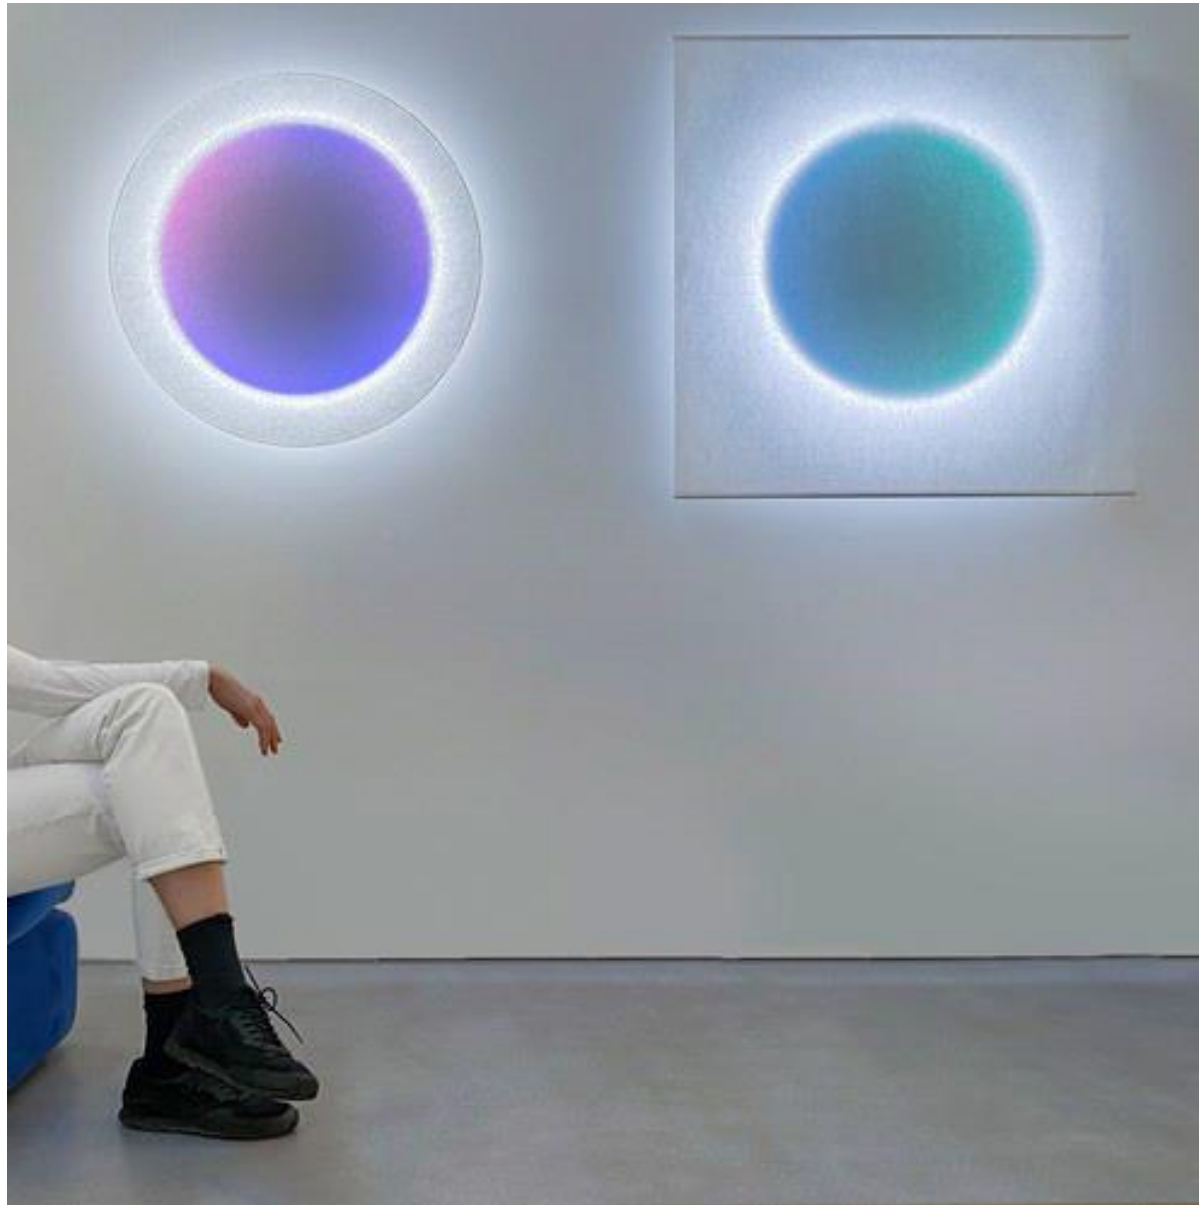

Ingo Maurer, Mood Moon, Farbe: einstellbar oder wechselnd, 970 €

Ingo Maurer

Ingo Maurer, Mood Moon, Farbe: einstellbar oder wechselnd, 970 €

Ingo Maurer

Ingo Maurer, Mamo Yoruba, Japan Papier, 1.150 €

Ingo Maurer