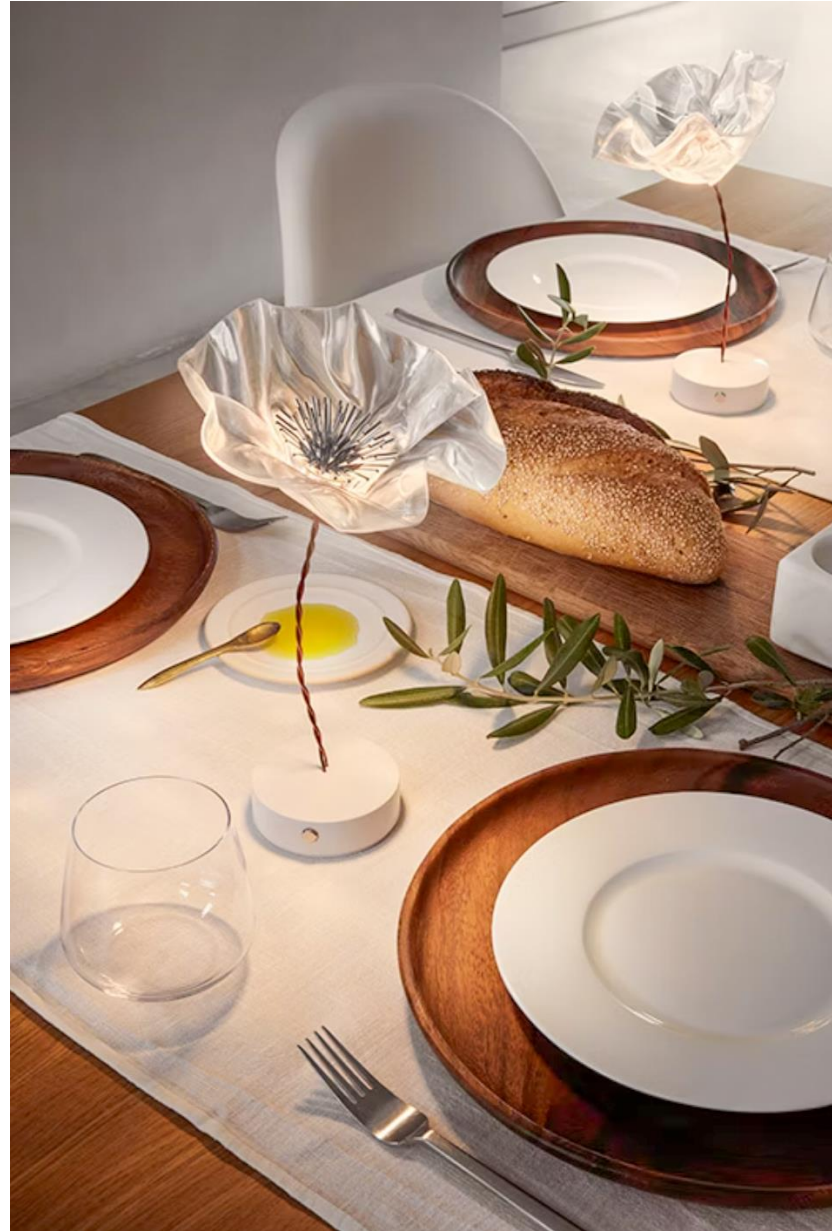

Slamp

Slamp, Tischleuchte La Fleur, Handarbeit, aufladbare Batterie, 230 €

Slamp

Slamp, Tischleuchte La Fleur, Handarbeit, aufladbare Batterie, 230 €

Slamp

Slamp, Tischleuchte La Fleur, Handarbeit, aufladbare Batterie, 230 €