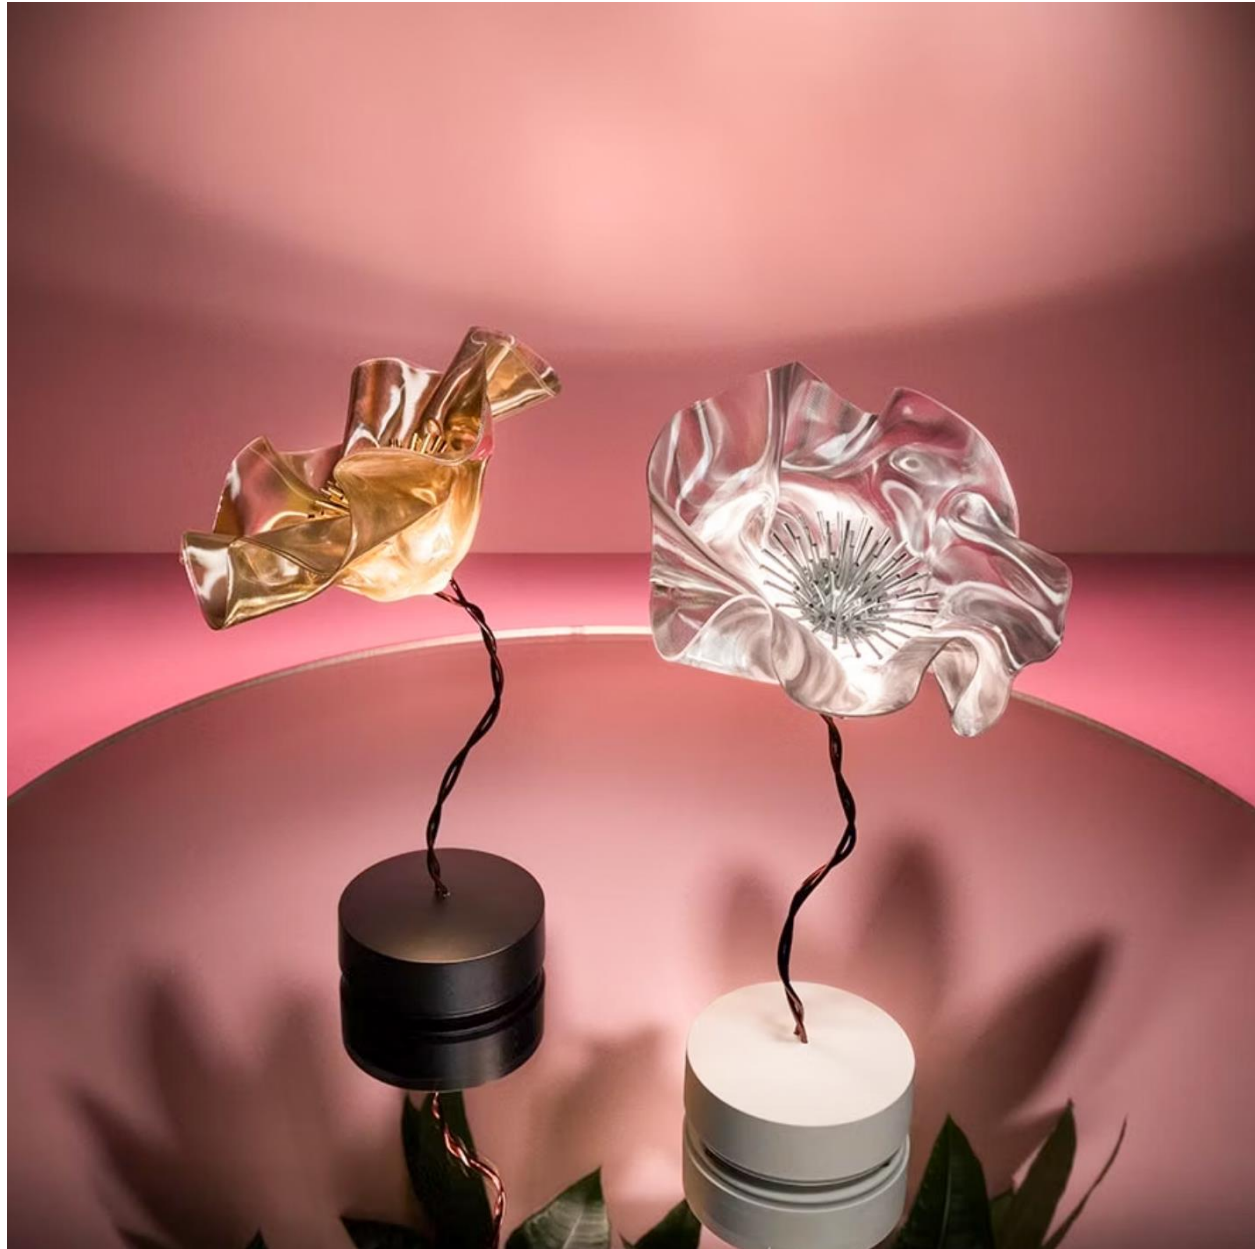

Slamp

Slamp, Tischleuchte La Fleur, Handarbeit, aufladbare Batterie, 230 €