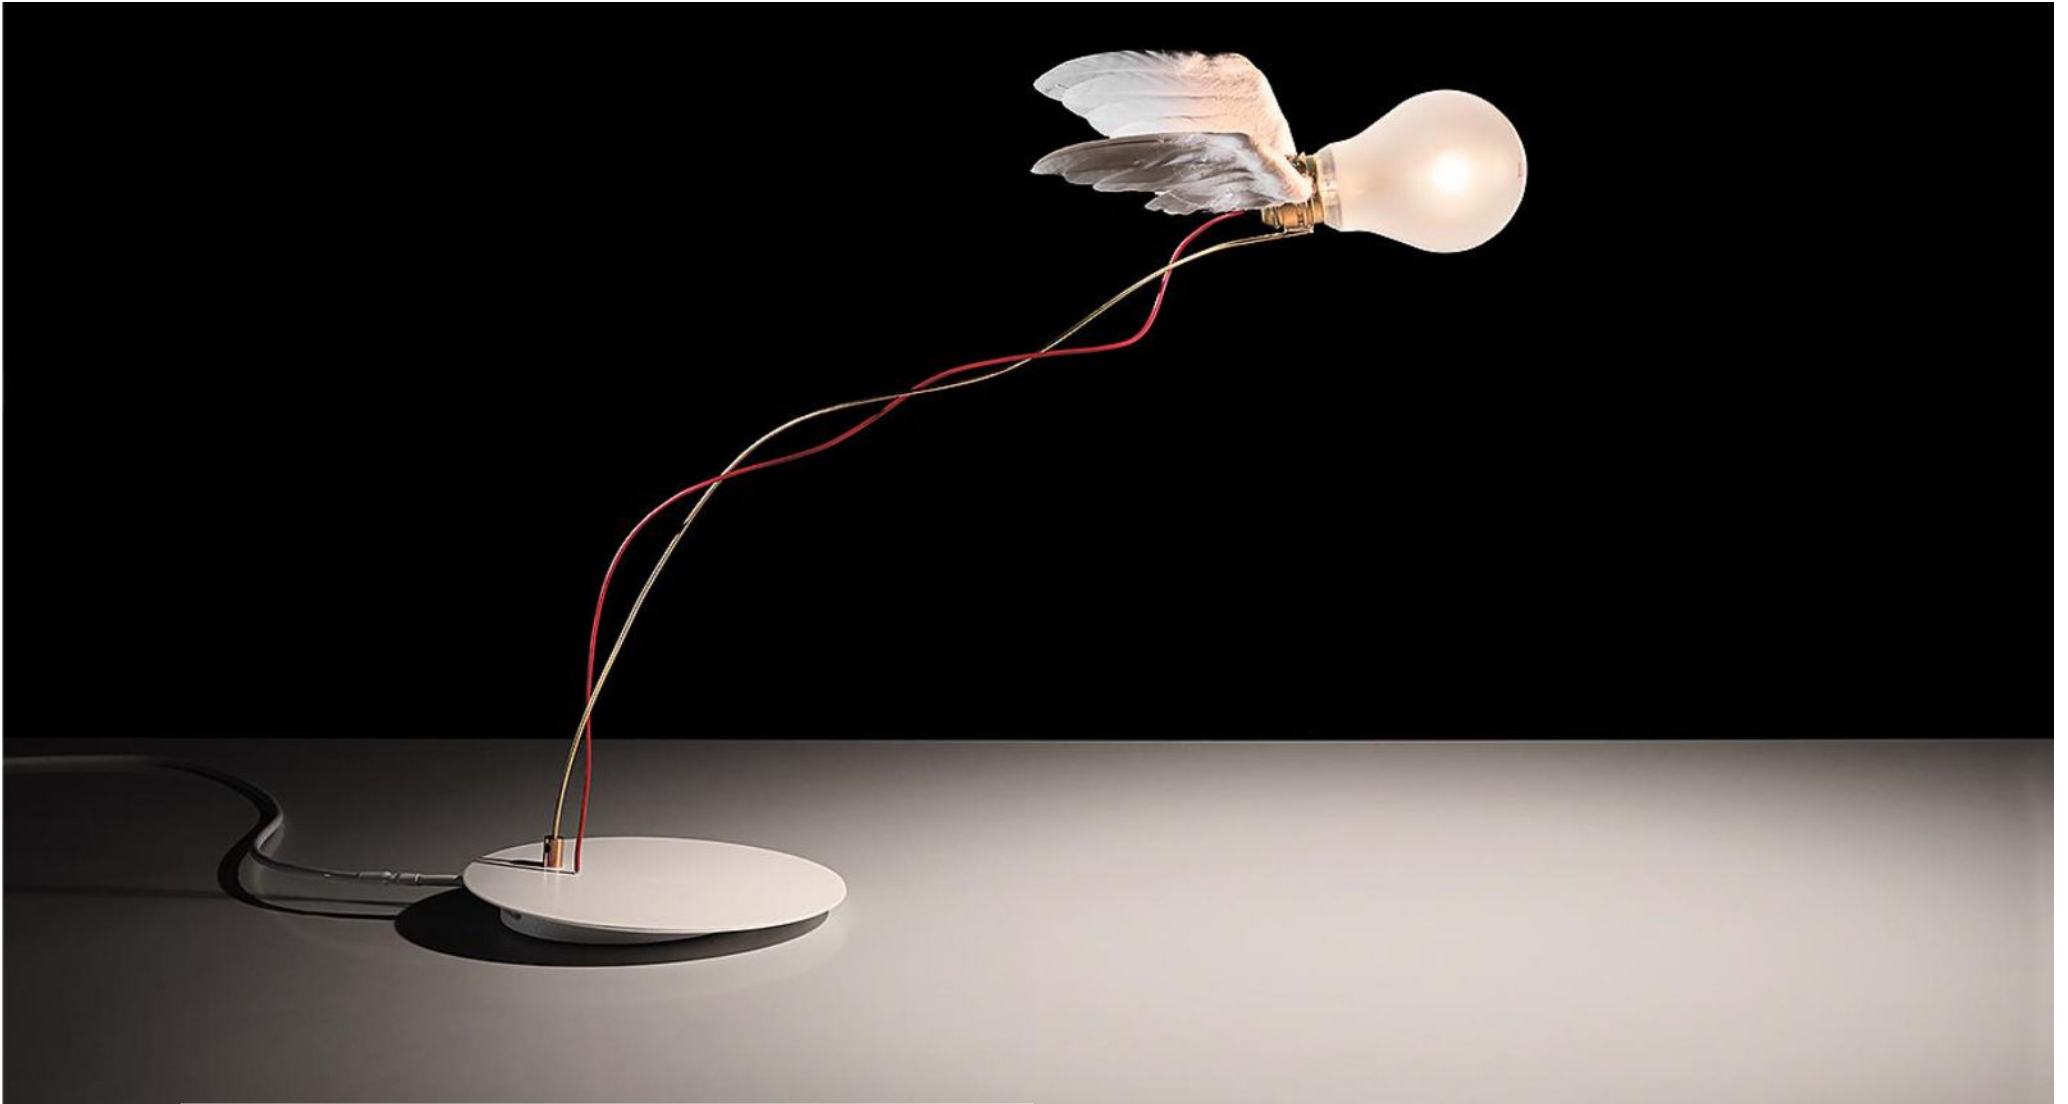

Ingo Maurer

Ingo Maurer, Birdie, 300 €